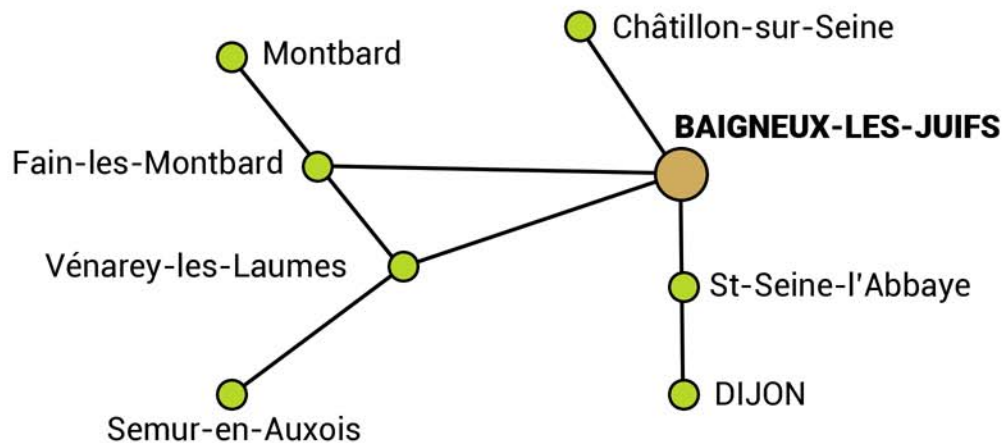

• APRÈS LA 4ÈME / 3ÈME

- CAP ou CAPA
- BAC PROFESSIONNEL
- BAC GÉNÉRAL
- PRÉPA-APPRENTISSAGE

• COORDONNÉES

MAISON FAMILIALE RURALE BAIGNEUX LES JUIFS

16 rue des halles • 21450 BAIGNEUX LES JUIFS

Tél: 03.80.96.50.89 • E-mail: mfr.baigneux@mfr.asso.fr

WWW.MFRBAIGNEUX.COM

CFA / Établissement privé sous contrat avec le Ministère de l'Agriculture
Accessible aux personnes en situation de handicap

• ACCÈS

Train + Navette MFR
ou Transco

4ÈME

3ÈME

ORIENTATION

EN ALTERNANCE